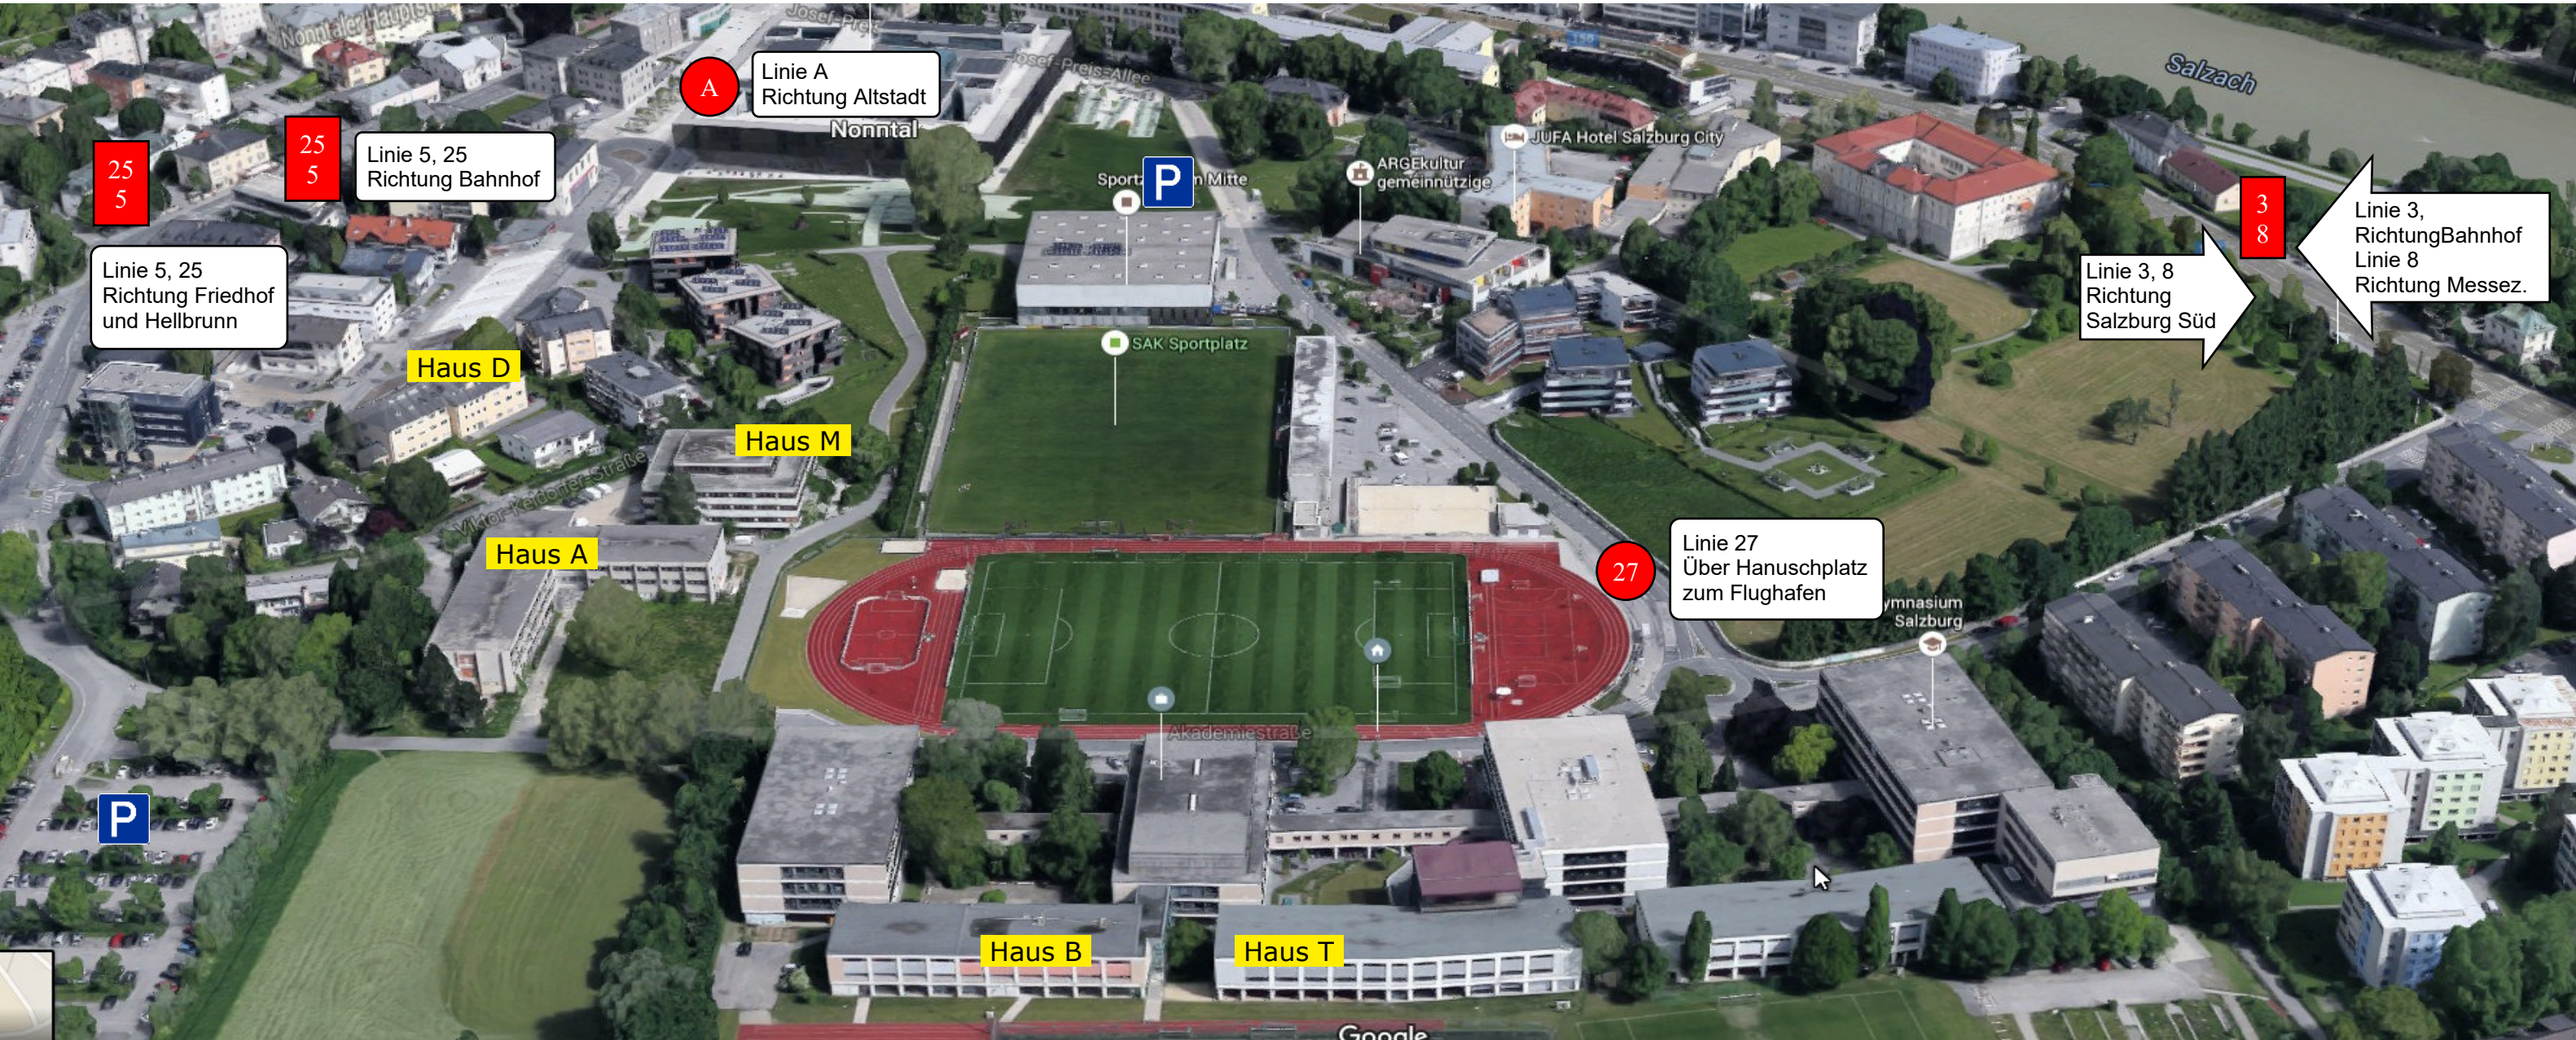

# Haltestellen in der Umgebung der Pädagogischen Hochschule

In Richtung Zentrum

Aus Richtung Zentrum

- Linie 3
- Linie 8
- Linie 5
- Linie 27
- Linie 25
- Linie A

- Bahnhof
- Messezentrum
- Bahnhof
- Flughafen
- Bahnhof
- Altstadt

- Salzburg Süd
- Salzburg Süd
- Hellbrunn
- Hellbrunn

**P** Parkplatz Akademiestraße  
Tiefgarage der Universität

Taxi: +43 662 8111